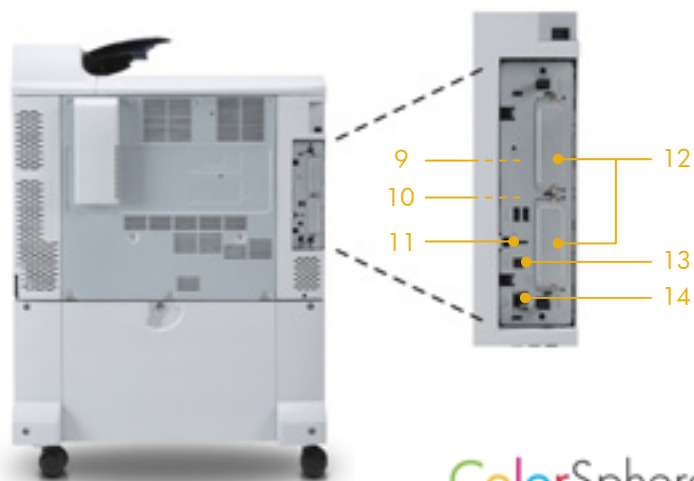

Vista posterior

ColorSphere
HP TONERS